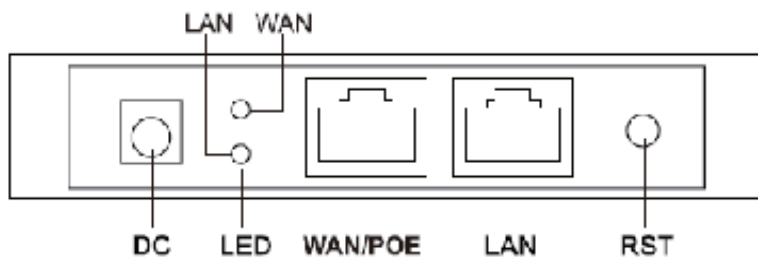

一、产品介绍（普通AP）

设备正面

设备背面

指示灯	名称	正常状态	说明
	电源指示灯	红色	电源上电正常
		绿色	系统启动正常

无线AP接口图示

接口、按钮	说明	接口、按钮	说明
LED指示灯	连接网线后灯亮	DC	电源接口
Reset	复位重置按钮，将设备恢复原厂设置，上电时长按10秒，设备重启		
WAN端口	局域网网络端口，可连接局域网设备，POE供电		
LAN端口	局域网网络端口，可连接局域网设备		